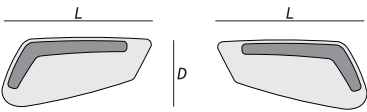

## Sedežni elementi

Seating elements

Elementi za sjedenje

Sitzelemente

Brez naslona / Open backrest  
Otvoreni naslon / Offene Lehne

EBN1/6 L = 200 cm, D = 95 cm EBN1/7

D = ?, L = ?

Z naslonom / Closed backrest  
Zatvoreni naslon / Geschlossene Lehne

EZN1/6 L = 200 cm, D = 95 cm EZN1/7

D = ?, L = ?

Z naslonom / Closed backrest  
Zatvoreni naslon / Geschlossene Lehne

EZN2/6 L = 200 cm, D = 95 cm EZN2/7

D = ?, L = ?

Z naslonom / Closed backrest  
Zatvoreni naslon / Geschlossene Lehne

EZN3/6 L = 200 cm, D = 95 cm EZN3/7

D = ?, L = ?

## Tabure

Tabouret

Tabure

Taburett

D = 63 cm, L = 70 cm T70

D = ?, L = ?

**?** **Željena dimenzija**  
Your dimension  
Željena dimenzija  
Gewünschte Abmessung

44