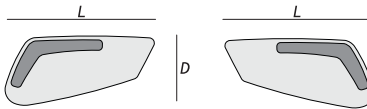

## Sedežni elementi

Seating elements

Elementi za sjedenje

Sitzelemente

Brez naslona / Open backrest  
Otvoreni naslon / Offene Lehne

EBN1/6 L = 200 cm, D = 95 cm EBN1/7

D = ?, L = ?

Z naslonom / Closed backrest  
Zatvoreni naslon / Geschlossene Lehne

EZN1/6 L = 200 cm, D = 95 cm EZN1/7

D = ?, L = ?

Z naslonom / Closed backrest  
Zatvoreni naslon / Geschlossene Lehne

EZN2/6 L = 200 cm, D = 95 cm EZN2/7

D = ?, L = ?

Z naslonom / Closed backrest  
Zatvoreni naslon / Geschlossene Lehne

EZN3/6 L = 200 cm, D = 95 cm EZN3/7

D = ?, L = ?