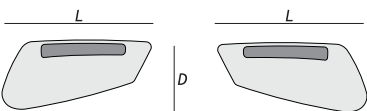

## Sedežni elementi

Seating elements

Elementi za sjedenje

Sitzelemente

Brez naslona / Open backrest  
Otvoreni naslon / Offene Lehne

EBN1/6 L = 200 cm, D = 95 cm EBN1/7

D = ?, L = ?

Z naslonom / Closed backrest  
Zatvoreni naslon / Geschlossene Lehne

EZN1/6 L = 200 cm, D = 95 cm EZN1/7

D = ?, L = ?

Z naslonom / Closed backrest  
Zatvoreni naslon / Geschlossene Lehne

EZN2/6 L = 200 cm, D = 95 cm EZN2/7

D = ?, L = ?

Z naslonom / Closed backrest  
Zatvoreni naslon / Geschlossene Lehne

EZN3/6 L = 200 cm, D = 95 cm EZN3/7

D = ?, L = ?