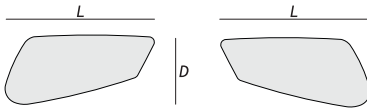

## Sedežni elementi

Seating elements

Elementi za sjedenje

Sitzelemente

Brez naslona / Open backrest  
Otvoreni naslon / Offene Lehne

EBN1/6 L = 200 cm, D = 95 cm EBN1/7

D = ?, L = ?

Z naslonom / Closed backrest  
Zatvoreni naslon / Geschlossene Lehne

EZN1/6 L = 200 cm, D = 95 cm EZN1/7

D = ?, L = ?

Z naslonom / Closed backrest  
Zatvoreni naslon / Geschlossene Lehne

EZN2/6 L = 200 cm, D = 95 cm EZN2/7

D = ?, L = ?

Z naslonom / Closed backrest  
Zatvoreni naslon / Geschlossene Lehne

EZN3/6 L = 200 cm, D = 95 cm EZN3/7

D = ?, L = ?

## Tabure

Tabouret

Tabure

Taburett

D = 63 cm, L = 70 cm T70

D = ?, L = ?

**?** **Željena dimenzija**  
Your dimension  
Željena dimenzija  
Gewünschte Abmessung

44