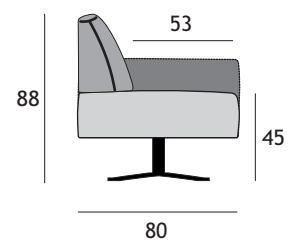

MARK LUX

Sedežni elementi

Seating elements
Elementi za sjedenje
Sitzelemente

L = 190 cm	24LP/0
L = 200 cm	25LP/0
L = ?	

Naslon za roko

Armrest
Naslon za roku
Armlehne

0/6	L = 8 cm	0/7
L = ?		

Fotelj Armchair Fotelja Sessel

Fotelj 360 Armchair 360 Fotelja 360 Sessel 360

Ležišče

Bed part of sofa
Ležaj
Bett

L = 70 cm	1/0
L = 165 cm	2/0
L = ?	

L = 70 cm	1/0
-----------	-----

Kovinske črne ali lesene noge H=12cm
Metal black legs or wooden legs H=12cm
Metalne noge ili drvene noge H=12cm
Metall Beine - schwarz / Holz Beine H=12cm

Kovinske črne ali lesene noge H=12cm
Metal black legs or wooden legs H=12cm
Metalne noge ili drvene noge H=12cm
Metall Beine - schwarz / Holz Beine H=12cm

? Željena dimenzija
Your dimension
Željena dimenzija
Gewünschte Abmessung