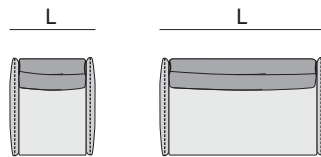

MARK LUX

Sedežni elementi

Seating elements
Elementi za sjedenje
Sitzelemente

L = 190 cm	24LP/0
L = 200 cm	25LP/0
L = ?	

Naslon za roko

Armrest
Naslon za roku
Armlehne

0/6	L = 8 cm	0/7
L = ?		

Fotelj Armchair Fotelja Sessel

Fotelj 360 Armchair 360 Fotelja 360 Sessel 360

Ležišče

Bed part of sofa
Ležaj
Bett

L = 70 cm	1/0
L = 165 cm	2/0
L = ?	

L = 70 cm	1/0
-----------	-----

Kovinske črne ali lesene noge H=12cm
Metal black legs or wooden legs H=12cm
Metalne noge ili drvene noge H=12cm
Metall Beine - schwarz / Holz Beine H=12cm

Kovinske črne ali lesene noge H=12cm
Metal black legs or wooden legs H=12cm
Metalne noge ili drvene noge H=12cm
Metall Beine - schwarz / Holz Beine H=12cm

? Željena dimenzija
Your dimension
Željena dimenzija
Gewünschte Abmessung