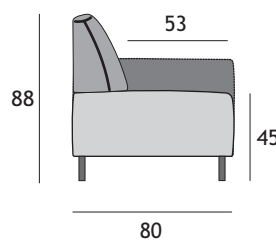

MARK LUX

Sedežni elementi

Seating elements
Elementi za sjedenje
Sitzelemente

L = 190 cm	24LP/0
L = 200 cm	25LP/0
L = ?	

Naslon za roko

Armrest
Naslon za roku
Armlehne

0/6	L = 8 cm	0/7
L = ?		

Fotelj Armchair Fotelja Sessel

Fotelj 360 Armchair 360 Fotelja 360 Sessel 360

Ležišče

Bed part of sofa
Ležaj
Bett

L = 70 cm	1/0
L = 165 cm	2/0
L = ?	

L = 70 cm	1/0
-----------	-----

Kovinske črne ali lesene noge H=12cm
Metal black legs or wooden legs H=12cm
Metalne noge ili drvene noge H=12cm
Metall Beine - schwarz / Holz Beine H=12cm

Kovinske črne ali lesene noge H=12cm
Metal black legs or wooden legs H=12cm
Metalne noge ili drvene noge H=12cm
Metall Beine - schwarz / Holz Beine H=12cm

? Željena dimenzija
Your dimension
Željena dimenzija
Gewünschte Abmessung