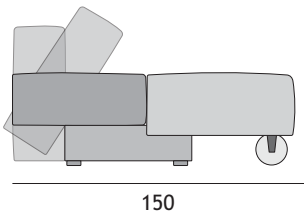

MARK LUX

Sedežni elementi

Seating elements
Elementi za sjedenje
Sitzelemente

L = 190 cm	24LP/0
L = 200 cm	25LP/0
L = ?	

Naslon za roko

Armrest
Naslon za roku
Armlehne

0/6	L = 8 cm	0/7
L = ?		

Fotelj Armchair Fotelja Sessel

Fotelj 360 Armchair 360 Fotelja 360 Sessel 360

Ležišče

Bed part of sofa
Ležaj
Bett

L = 70 cm	1/0
L = 165 cm	2/0
L = ?	

L = 70 cm	1/0
-----------	-----

Kovinske črne ali lesene noge H=12cm
Metal black legs or wooden legs H=12cm
Metalne noge ili drvene noge H=12cm
Metall Beine - schwarz / Holz Beine H=12cm

Kovinske črne ali lesene noge H=12cm
Metal black legs or wooden legs H=12cm
Metalne noge ili drvene noge H=12cm
Metall Beine - schwarz / Holz Beine H=12cm

? Željena dimenzija
Your dimension
Željena dimenzija
Gewünschte Abmessung