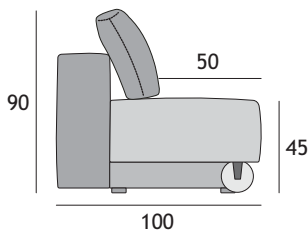

MARK LUX

Sedežni elementi

Seating elements
Elementi za sjedenje
Sitzelemente

L = 190 cm	24LP/0
L = 200 cm	25LP/0
L = ?	

Naslon za roko

Armrest
Naslon za roku
Armlehne

0/6	L = 8 cm	0/7
L = ?		

Fotelj Armchair Fotelja Sessel

Fotelj 360 Armchair 360 Fotelja 360 Sessel 360

Ležišče

Bed part of sofa
Ležaj
Bett

L = 70 cm	1/0
L = 165 cm	2/0
L = ?	

L = 70 cm	1/0
-----------	-----

Kovinske črne ali lesene noge H=12cm
Metal black legs or wooden legs H=12cm
Metalne noge ili drvene noge H=12cm
Metall Beine - schwarz / Holz Beine H=12cm

Kovinske črne ali lesene noge H=12cm
Metal black legs or wooden legs H=12cm
Metalne noge ili drvene noge H=12cm
Metall Beine - schwarz / Holz Beine H=12cm

? Željena dimenzija
Your dimension
Željena dimenzija
Gewünschte Abmessung