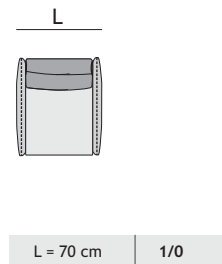

MARK LUX

Sedežni elementi

Seating elements
Elementi za sjedenje
Sitzelemente

L = 190 cm	24LP/0
L = 200 cm	25LP/0
L = ?	

Naslon za roko

Armrest
Naslon za roku
Armlehne

0/6	L = 8 cm	0/7
L = ?		

Fotelj Armchair Fotelja Sessel

Fotelj 360 Armchair 360 Fotelja 360 Sessel 360

Ležišče

Bed part of sofa
Ležaj
Bett

L = 70 cm	1/0
L = 165 cm	2/0
L = ?	

L = 70 cm	1/0
-----------	-----

Kovinske črne ali lesene noge H=12cm
Metal black legs or wooden legs H=12cm
Metalne noge ili drvene noge H=12cm
Metall Beine - schwarz / Holz Beine H=12cm

Kovinske črne ali lesene noge H=12cm
Metal black legs or wooden legs H=12cm
Metalne noge ili drvene noge H=12cm
Metall Beine - schwarz / Holz Beine H=12cm

? Željena dimenzija
Your dimension
Željena dimenzija
Gewünschte Abmessung