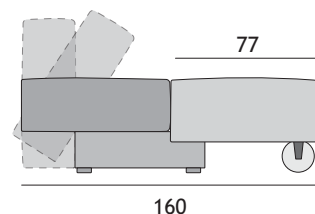

## Sedežni elementi

Seating elements  
Elementi za sjedenje  
Sitzelemente

L = 190 cm	24LP/0
L = 200 cm	25LP/0
L = ?	

## Ležišče

Bed part of sofa  
Ležaj  
Bett

**Željena dimenzija**  
Your dimension  
Željena dimenzija  
Gewünschte Abmessung