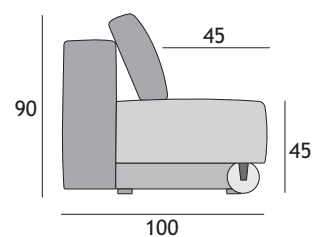

## Sedežni elementi

Seating elements  
Elementi za sjedenje  
Sitzelemente

L = 190 cm	24LP/0
L = 200 cm	25LP/0
L = ?	

## Ležišče

Bed part of sofa  
Ležaj  
Bett

**Željena dimenzija**  
Your dimension  
Željena dimenzija  
Gewünschte Abmessung