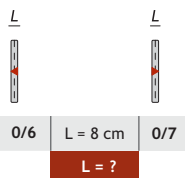

## Sedežni elementi

Seating elements  
Elementi za sjedenje  
Sitzelemente

L = 190 cm	24LP/0
L = 200 cm	25LP/0
L = ?	

## Ležišče

Bed part of sofa  
Ležaj  
Bett

**Željena dimenzija**  
Your dimension  
Željena dimenzija  
Gewünschte Abmessung