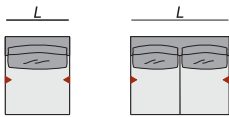

## Sedežni elementi

Seating elements  
Elementi za sjedenje  
Sitzelemente

Enosed / 1-seater Jednosjed / 1-sitzer	
L = 65 cm	11/0
L = 75 cm	12/0
L = 85 cm	13/0
L = 95 cm	14/0
Dvosjed / 2-seater Dvosjed / 2-sitzer	
L = 130 cm	21/0
L = 150 cm	22/0
L = 170 cm	23/0
L = 190 cm	24/0
L = ?	

## Kotni ležalniki

Corner recliners  
Kutni ležajevi  
Eckliegen

KL1/6	D = 135 cm, L = 105 cm	KL1/7	
KL2/6	D = 175 cm, L = 105 cm	KL2/7	
KL3/6	D = 195 cm, L = 105 cm	KL3/7	
KL5/6	D = 215 cm, L = 105 cm	KL5/7	
D = ?, L = ?			

## Ležalniki

Recliners  
Ležajevi  
Liegen

D = 175 cm, L = 75 cm	L12/0
D = 175 cm, L = 85 cm	L13/0
D = 175 cm, L = 95 cm	L14/0
D = 205 cm, L = 75 cm	L22/0
D = 205 cm, L = 85 cm	L23/0
D = 205 cm, L = 95 cm	L24/0
D = ?, L = ?	

## Kotni element

Corner unit  
Kutni element  
Eckelement

5/5	
D = 105 cm, L = 105 cm	