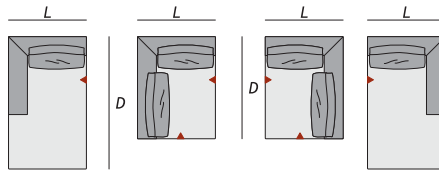

## Sedežni elementi

Seating elements  
Elementi za sjedenje  
Sitzelemente

Enosed / 1-seater Jednosjed / 1-sitzer	
L = 65 cm	11/0
L = 75 cm	12/0
L = 85 cm	13/0
L = 95 cm	14/0
Dvosjed / 2-seater Dvosjed / 2-sitzer	
L = 130 cm	21/0
L = 150 cm	22/0
L = 170 cm	23/0
L = 190 cm	24/0
L = ?	

## Kotni ležalniki

Corner recliners  
Kutni ležajevi  
Eckliegen

KL1/6	D = 135 cm, L = 105 cm	KL1/7	
KL2/6	D = 175 cm, L = 105 cm	KL2/7	
KL3/6	D = 195 cm, L = 105 cm	KL3/7	
KL5/6	D = 215 cm, L = 105 cm	KL5/7	
D = ?, L = ?			

## Ležalniki

Recliners  
Ležajevi  
Liegen

D = 175 cm, L = 75 cm	L12/0
D = 175 cm, L = 85 cm	L13/0
D = 175 cm, L = 95 cm	L14/0
D = 205 cm, L = 75 cm	L22/0
D = 205 cm, L = 85 cm	L23/0
D = 205 cm, L = 95 cm	L24/0
D = ?, L = ?	

## Kotni element

Corner unit  
Kutni element  
Eckelement

5/5	
D = 105 cm, L = 105 cm	