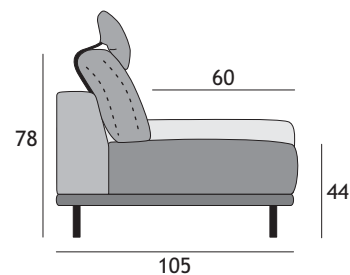

## Tabure

Tabouret  
Tabure  
Taburett

D = 65 cm, L = 65 cm	T65
D = 85 cm, L = 65 cm	T85
D = ?, L = ?	

## Odprt zaključek

Open end  
Otvoreni krajni element  
Offenen Ende

01/4	L = 65 cm	01/5
02/4	L = 75 cm	02/5
03/4	L = 85 cm	03/5
04/4	L = 95 cm	04/5
L = ?		

## Polica

Shelf  
Polica  
Scheff

0/P	L = 40 cm
L = ?	

**?** **Željena dimenzija**  
Your dimension  
Željena dimenzija  
Gewünschte Abmessung

Iz elementov lahko sestavimo različne postavitve  
We can provide various installations from the elements.  
Elementi se mogu složiti na različite načine.  
Aus den Elementen können Sie verschiedene Kombinationen zusammenstellen.