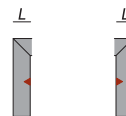

## Kotni element

Corner unit  
Kutni element  
Eckelement

5/5	
D = 105 cm, L = 105 cm	

## Miza

Table  
Stol  
Tisch

D = 65 cm, L = 85 cm	M85
D = ?, L = ?	

## Naslon za roko

Armrest  
Naslon za roku  
Armlehne

0/6	L = 23 cm	0/7
L = ?		

## Hrbet L/D

Back L/D  
Leđa L/D  
Zurück L/D

H0/6	L = 23 cm	H0/7
------	-----------	------