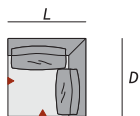

## Kotni ležalniki

Corner recliners  
Kutni ležajevi  
Eckliegen

KL1/6	D = 135 cm, L = 105 cm	KL1/7	
KL2/6	D = 175 cm, L = 105 cm	KL2/7	
KL3/6	D = 195 cm, L = 105 cm	KL3/7	
KL5/6	D = 215 cm, L = 105 cm	KL5/7	
D = ?, L = ?			

## Ležalniki

Recliners  
Ležajevi  
Liegen

D = 175 cm, L = 75 cm	L12/0
D = 175 cm, L = 85 cm	L13/0
D = 175 cm, L = 95 cm	L14/0
D = 205 cm, L = 75 cm	L22/0
D = 205 cm, L = 85 cm	L23/0
D = 205 cm, L = 95 cm	L24/0
D = ?, L = ?	

## Kotni element

Corner unit  
Kutni element  
Eckelement

5/5	
D = 105 cm, L = 105 cm	

## Miza

Table  
Stol  
Tisch

D = 65 cm, L = 85 cm	M85
D = ?, L = ?	