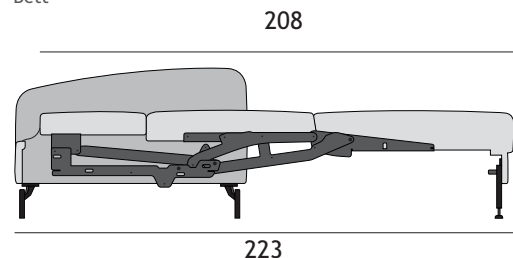

Tabure

Tabouret
Tabure
Taburett

D = 65 cm , L = 65 cm	T65
D = ? , L = ?	

Naslon za roko

Armrest
Naslon za roku
Armlehne

0/6	L = 14 cm	0/7
L = ?		

Naslon zaroko poravnana s sedežem

Armrest settled with the seat
Naslon za roku u ravnini sa sjedištem
Armlehne bundig mit dem Sitz abschließen

0/6	L = 14 cm	0/7
L = ?		

Željena dimenzija
Your dimension
Željena dimenzija
Gewünschte Abmessung

Ležišče

Bed part of sofa
Ležaj
Bett

Iz elementov lahko sestavimo različne postavitve
We can provide various installations from the elements.
Elementi se mogu složiti na različite načine.
Aus den Elementen können Sie verschiedene Kombinationen zusammenstellen.