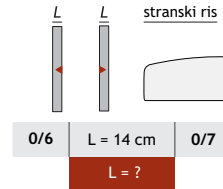

L = 83 cm	1/F
L = ?	

Ležalniki

Recliners
Ležajevi
Liegen

D = 165 cm , L = 70 cm	L11/0
D = 185 cm , L = 70 cm	L12/0
D = 205 cm , L = 70 cm	L13/0
D = 225 cm , L = 70 cm	L14/0
D = 165 cm , L = 80 cm	L21/0
D = 185 cm , L = 80 cm	L22/0
D = 205 cm , L = 80 cm	L23/0
D = 225 cm , L = 80 cm	L24/0
D = 165 cm , L = 90 cm	L31/0
D = 185 cm , L = 90 cm	L32/0
D = 205 cm , L = 90 cm	L33/0
D = 225 cm , L = 90 cm	L34/0
D = ? , L = ?	

Tabure

Tabouret
Tabure
Taburett

D = 65 cm , L = 65 cm	T65
D = ? , L = ?	

Naslon za roko

Armrest
Naslon za roku
Armlehne

0/6	L = 14 cm	0/7
L = ?		

Naslon zaroko poravnana s sedežem

Armrest settled with the seat
Naslon za roku u ravnini sa sjedištem
Armlehne bundig mit dem Sitz abschließen

0/6	L = 14 cm	0/7
L = ?		

Željena dimenzija
Your dimension
Željena dimenzija
Gewünschte Abmessung

Ležišče

Bed part of sofa
Ležaj
Bett

Iz elementov lahko sestavimo različne postavitve
We can provide various installations from the elements.
Elementi se mogu složiti na različite načine.
Aus den Elementen können Sie verschiedene Kombinationen zusammenstellen.