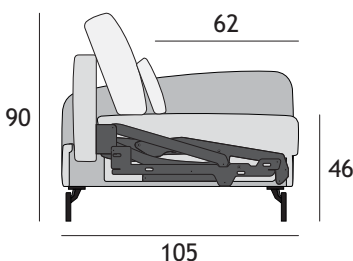

L = 83 cm	1/F
L = ?	

Ležalniki

Recliners
Ležajevi
Liegen

D = 165 cm , L = 70 cm	L11/0
D = 185 cm , L = 70 cm	L12/0
D = 205 cm , L = 70 cm	L13/0
D = 225 cm , L = 70 cm	L14/0
D = 165 cm , L = 80 cm	L21/0
D = 185 cm , L = 80 cm	L22/0
D = 205 cm , L = 80 cm	L23/0
D = 225 cm , L = 80 cm	L24/0
D = 165 cm , L = 90 cm	L31/0
D = 185 cm , L = 90 cm	L32/0
D = 205 cm , L = 90 cm	L33/0
D = 225 cm , L = 90 cm	L34/0
D = ? , L = ?	

Tabure

Tabouret
Tabure
Taburett

D = 65 cm , L = 65 cm	T65
D = ? , L = ?	

Naslon za roko

Armrest
Naslon za roku
Armlehne

0/6	L = 14 cm	0/7
L = ?		

Naslon zaroko poravnana s sedežem

Armrest settled with the seat
Naslon za roku u ravnini sa sjedištem
Armlehne bundig mit dem Sitz abschließen

0/6	L = 14 cm	0/7
L = ?		

Željena dimenzija
Your dimension
Željena dimenzija
Gewünschte Abmessung

Ležišče

Bed part of sofa
Ležaj
Bett

Iz elementov lahko sestavimo različne postavitve
We can provide various installations from the elements.
Elementi se mogu složiti na različite načine.
Aus den Elementen können Sie verschiedene Kombinationen zusammenstellen.