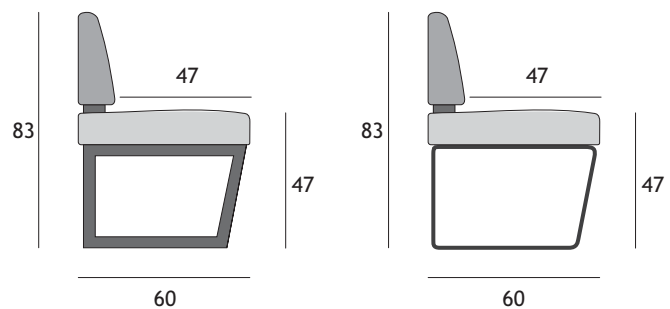

BORA

Sedežni elementi

Seating elements
Elementi za sjedenje
Sitzelemente

L = 80 cm	SE/80
L = 100 cm	SE/100
L = 120 cm	SE/120
L = 140 cm	SE/140
L = 160 cm	SE/160
L = 180 cm	SE/180
L = 200 cm	SE/200
L = ?	

Sedežni elementi - krajší naslon

Seating elements with shorter rest
Elementi za sjedenje - kraći naslon
Sitzelemente mit kürzere Lehne

L = 100 cm	SEK/100
L = 120 cm	SEK/120
L = 140 cm	SEK/140
L = 160 cm	SEK/160
L = 180 cm	SEK/180
L = 200 cm	SEK/200
L = ?	

Sedežni elementi - krajší naslon L in D

Seating elements with shorter rest L and R
Elementi za sjedenje - kraći naslon L in D
Sitzelemente mit kürzere Lehne L und R

SEL/100	L = 100 cm	SED/100
SEL/120	L = 120 cm	SED/120
SEL/140	L = 140 cm	SED/140
SEL/160	L = 160 cm	SED/160
SEL/180	L = 180 cm	SED/180
SEL/200	L = 200 cm	SED/200
L = ?		

Kotni element

Corner unit
Kutni element
Eckelement

KEL/100	L = 100 cm	KED/100
KEL/120	L = 120 cm	KED/120
KEL/140	L = 140 cm	KED/140
KEL/160	L = 160 cm	KED/160
KEL/180	L = 180 cm	KED/180
KEL/200	L = 200 cm	KED/200
L = ?		

Lesene noge

Wooden legs
Drvene noge
Holz Beine

Kovinske noge - črne

Metal legs - black
Metalne noge - crno
Metall Beine - schwarz

Željena dimenzija
Your dimension
Željena dimenzija
Gewünschte Abmessung

Iz elementov lahko sestavimo različne postavitve
We can provide various installations from the elements.
Elementi se mogu složiti na različite načine.
Aus den Elementen können Sie verschiedene Kombinationen zusammenstellen.

Elemente lahko dimenzijsko prilagodimo
The dimensions of the furniture elements can be altered.
Elementi se mogu prilagoditi raznim dimenzijama.
Die Elemente können in den Maßen angepasst werden.

Mikrokanine
Microfabric
Microvlakna
Mikrofaser

Valovite vzmeti
Corrugated springs
Valovite opruge
Wellenfedern

Tkanine
Fabric
Tkanina
Stoff

Usnje
Leather
Koža
Leder